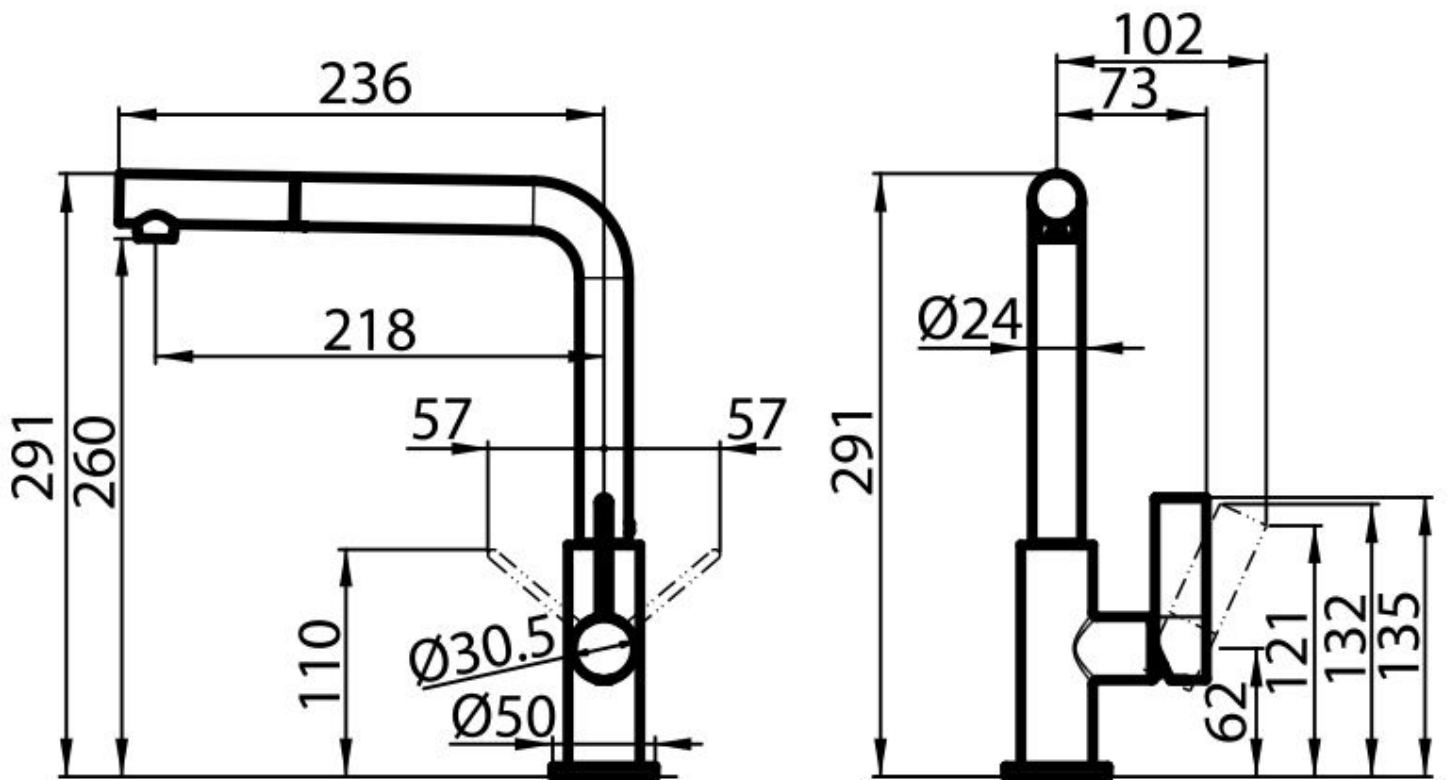

Trou mitigeur ø35 mm

---

Encombrement arrière 35mm

---

Épaisseur maximale du top 40 mm

---

## DESSINS TECHNIQUES